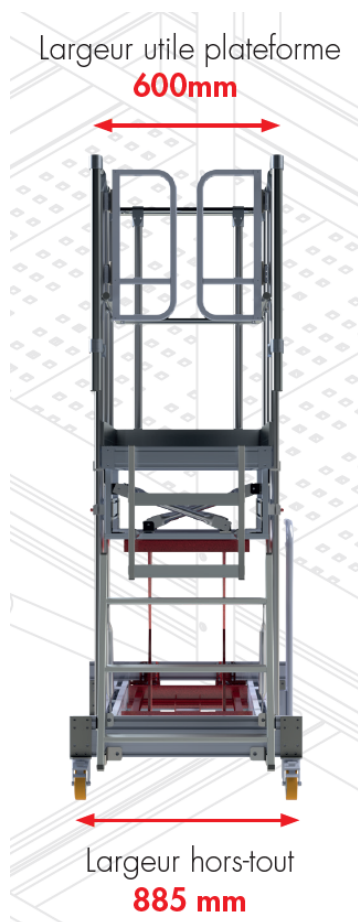

DESCRIPTION

A mi-chemin entre la plate-forme de travail fixe et la nacelle, BEESAFE vous permet d'accéder à la hauteur de travail souhaitée sans posséder obligatoirement le certificat d'aptitude à la conduite en sécurité (CACES). Le réglage de la hauteur se fait facilement, manuellement et au millimètre près grâce à l'action d'un vérin hydraulique.

Hauteur réglable au millimètre jusqu'à 2000 mm avec une course simple ciseau de 580 mm.

2 modèles disponibles selon la plage de hauteurs souhaitée :

- modèle A pour la plage basse de 750 à 1320 mm

- modèle B pour la plage haute de 1420 à 2000 mm.

Surface de travail agréable avec une plate-forme de 1200 x 600 mm.

BEESAFE COMPACT est conçue pour des passages étroits de 900 mm.

Homologuée pour accueillir jusqu'à 2 utilisateurs.

Capacité de charge de 250kg.

Garde-corps au choix : fixes ou amovibles

Accès plate-forme sécurisé par un portillon à retour automatique.

Autres dimensions disponibles en sur-mesure.

AVANTAGES

Pas de vérification générale périodique (VGP) nécessaire.