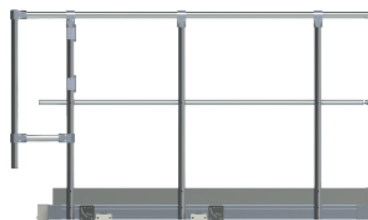

## DESCRIPTION

A mi-chemin entre la plate-forme de travail fixe et la nacelle, BEESAFE vous permet d'accéder à la hauteur de travail souhaitée sans posséder obligatoirement le certificat d'aptitude à la conduite en sécurité (CACES). Le réglage de la hauteur se fait facilement, manuellement et au millimètre près grâce à l'action d'un vérin hydraulique.

Surface de travail agréable avec une plate-forme de 1200 x 800 mm.

Homologuée pour accueillir jusqu'à 2 utilisateurs.

Capacité de charge de 250kg.

Garde-corps au choix : fixes ou amovibles

Accès plate-forme sécurisé par un portillon à retour automatique.

Désignation

**A0013210**

BEESAFE CONFORT SIMPLE Plate-forme 1200 x 800 mm réglable en hauteur jusqu'à 2000 mm

Fiche produit

# BEESAFE CONFORT SIMPLE avec déport

**L'ECHELLE**  
EUROPEENNE

Le déport frontal permet de se positionner au plus près de la zone de travail en enjambant les obstacles.

Longueur utile plateforme  
**1200mm** sans déport  
**1800mm** avec déport