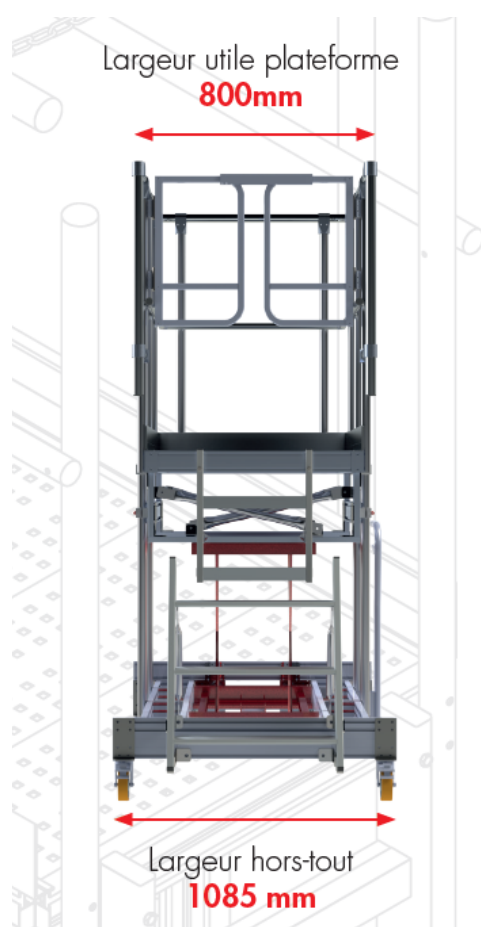

DESCRIPTION

A mi-chemin entre la plate-forme de travail fixe et la nacelle, BEESAFE vous permet d'accéder à la hauteur de travail souhaitée sans posséder obligatoirement le certificat d'aptitude à la conduite en sécurité (CACES). Le réglage de la hauteur se fait facilement, manuellement et au millimètre près grâce à l'action d'un vérin hydraulique.

Hauteur réglable au millimètre jusqu'à 2000 mm avec une course simple ciseau de 580 mm.

2 modèles disponibles selon la plage de hauteurs souhaitée :

- modèle A pour la plage basse de 750 à 1320 mm

- modèle B pour la plage haute de 1420 à 2000 mm.

Surface de travail agréable avec une plate-forme de 1200 x 800 mm.

Homologuée pour accueillir jusqu'à 2 utilisateurs.

Capacité de charge de 250kg.

Garde-corps au choix : fixes ou amovibles

Accès plate-forme sécurisé par un portillon à retour automatique.

Autres dimensions disponibles en sur-mesure.

AVANTAGES

Pas de vérification générale périodique (VGP) nécessaire.

OPTIONS

Garde-corps au choix : fixes ou amovibles
Bâche de protection
Tablette

UTILISATION
FACILE ET RAPIDE

REGLAGE AU
MILLIMÈTRE PRÈS

UTILISATION POSSIBLE
PAR 2 PERSONNES

PAS DE PORT
DE HARNAIS

PAS
DE PERMIS

MAINTENANCE
RÉDUITE

PAS D'ALIMENTATION
ÉLECTRIQUE

LIVRAISON
EN 4 SEMAINES

PIÈCES DÉTACHÉES
DISPONIBLES

YouTube

VIDÉO
démonstration

Référence

Désignation

A0013210

BEESAFE CONFORT SIMPLE Plate-forme 1200 x 800 mm réglable en hauteur jusqu'à 2000 mm