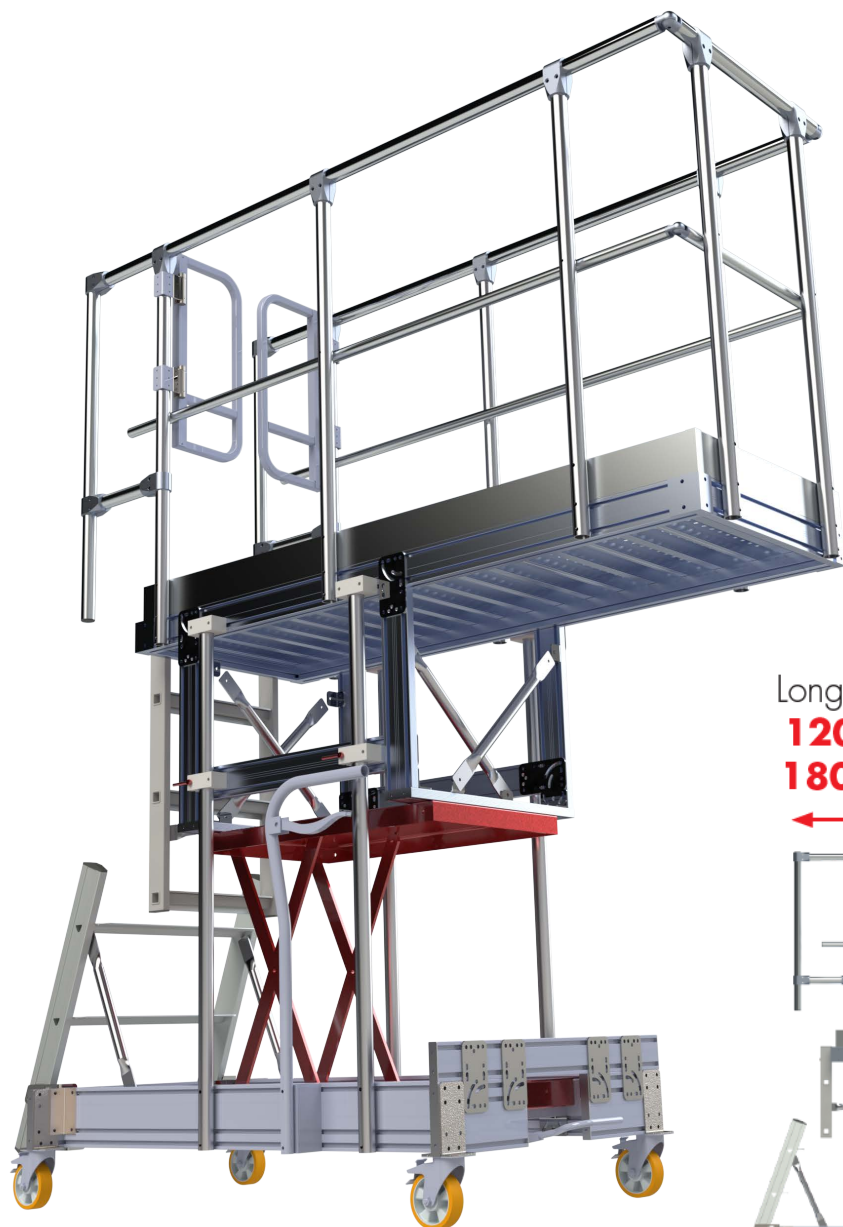

## DESCRIPTION

A mi-chemin entre la plate-forme de travail fixe et la nacelle, BEESAFE vous permet d'accéder à la hauteur de travail souhaitée sans posséder obligatoirement le certificat d'aptitude à la conduite en sécurité (CACES). Le réglage de la hauteur se fait facilement, manuellement et au millimètre près grâce à l'action d'un vérin hydraulique.

Surface de travail agréable avec une plate-forme de 1200 x 800 mm.

Homologuée pour accueillir jusqu'à 2 utilisateurs.

Capacité de charge de 250kg.

Garde-corps au choix : fixes ou amovibles

Accès plate-forme sécurisé par un portillon à retour automatique.

Désignation

**A0013210**

BEESAFE CONFORT SIMPLE Plate-forme 1200 x 800 mm réglable en hauteur jusqu'à 2000 mm

Fiche produit

# BEESAFE CONFORT SIMPLE avec déport

**L'ECHELLE**  
EUROPEENNE

Le déport frontal permet de se positionner au plus près de la zone de travail en enjambant les obstacles.

Longueur utile plateforme  
**1200mm** sans déport  
**1800mm** avec déport