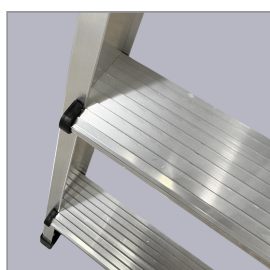

CARACTÉRISTIQUES TECHNIQUES

- Plateforme de stationnement confortable de 290 mm, en PVC
- Marches antidérapantes de 80 mm avec plan arrière soudé
- Charnières de haute qualité
- Porte-outils pour un meilleur confort de travail
- Sangles de sécurité anti-écartement à partir du 5 marches
- Sabots emboîtables antidérapants taillés en biais pour plaquer parfaitement le sol, garantis à vie
- Charge d'exploitation maximum de 150 kg

AVANTAGES

Sabots garantis à vie, large plateforme de 290 mm

Sabots emboîtables en biais antidérapants

Plateforme 290 mm

Porte outils

Marche 120 mm

Marche 80 mm

Référence	Désignation	Nombre de marches	Hauteur travail (m)	Hauteur de plateforme (')	Longueur (m)	Largeur (m)	Poids (kg)
A0013262	Escabeau simple 3 marches PROSTEP en 80 mm	3	2,66	0,66	1,4	0,49	4,95
A0013263	Escabeau simple 4 marches PROSTEP en 80 mm	4	2,88	0,88	1,66	0,51	5,84
A0013264	Escabeau simple 5 marches PROSTEP en 80 mm	5	3,1	1,1	1,88	0,53	6,72
A0013265	Escabeau simple 6 marches PROSTEP en 80 mm	6	3,33	1,33	2,11	0,56	7,78
A0013266	Escabeau simple 7 marches PROSTEP en 80 mm	7	3,57	1,57	2,37	0,58	8,72
A0013267	Escabeau simple 8 marches PROSTEP en 80 mm	8	3,8	1,8	2,61	0,61	9,68
A0014367	Escabeau simple 9 marches PROSTEP en 80 mm	9	4,01	2,01	2,89	0,61	10,67
A0013340	PROSTEP escabeau simple 3 marches en 120 mm	3	2,66	0,66	1,4	0,49	5,6
A0013341	PROSTEP escabeau simple 4 marches en 120 mm	4	2,88	0,88	1,66	0,51	6,73
A0013342	PROSTEP escabeau simple 5 marches en 120 mm	5	3,1	1,1	1,88	0,53	7,88
A0013343	PROSTEP escabeau simple 6 marches 120 mm	6	3,33	1,33	2,11	0,56	9,34
A0013344	PROSTEP escabeau simple 7 marches 120 mm	7	3,57	1,57	2,37	0,58	10,57
A0013345	PROSTEP escabeau simple 8 marches 120 mm	8	3,8	1,8	2,61	0,61	11,85
A0014368	PROSTEP escabeau simple 9 marches 120 mm	9	4,01	2,01	2,89	0,61	13,15