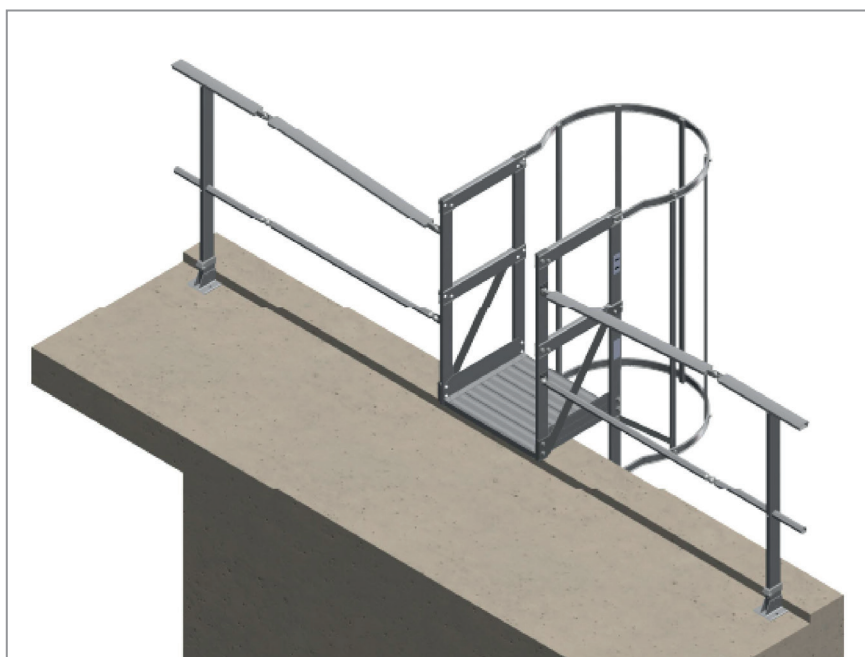

DESCRIPTION

Kit de jonction permettant de relier la sortie d'une échelle à crinoline avec les garde-corps de toiture Fastguard.

Ce kit de liaison reliant les échelles à crinoline L'Echelle Européenne aux garde-corps Fastguard vous permettra d'avoir une solution complète de sécurisation pour vos toitures.

CARACTÉRISTIQUES TECHNIQUES

- En Aluminium
- Longueur : 1000 mm
- Composition du kit : 4 pattes de fixation, 2 angles de main-courantes, 2 angles de sous-lisses, 2 longueurs de main-courantes L 1000 mm, 2 longueurs de sous-lisses L 1000 mm, visserie inox (auto-foreuses 4,8x16 et 4,8x32).

Code	Référence	Désignation	Poids (kg)
34145	A0015175	Kit jonction echelle / garde-corps	3,00