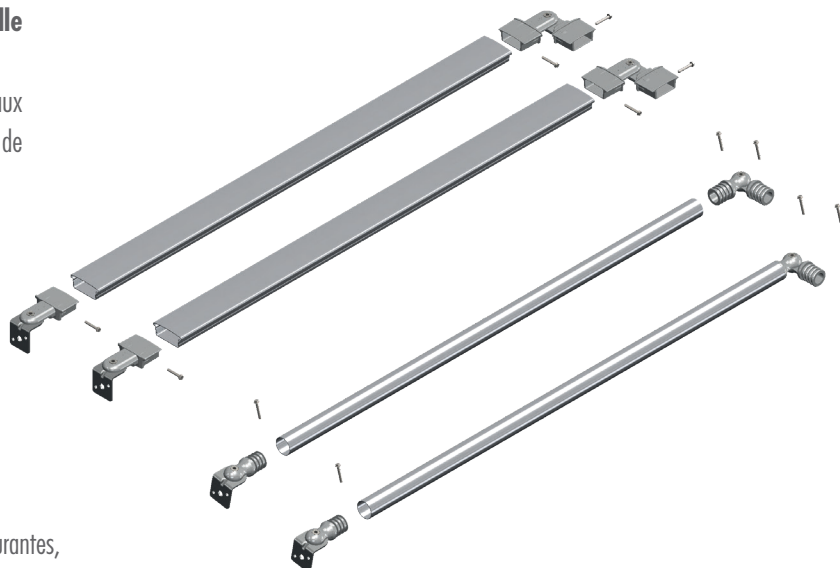

DESCRIPTION

Kit de jonction permettant de relier la sortie d'une échelle à crinoline avec les garde-corps de toiture Fastguard.

Ce kit de liaison reliant les échelles à crinoline L'Echelle Européenne aux garde-corps Fastguard vous permettra d'avoir une solution complète de sécurisation pour vos toitures.

CARACTÉRISTIQUES TECHNIQUES

- En Aluminium
- Longueur : 1000 mm
- Composition du kit : 4 pattes de fixation, 2 angles de main-courantes, 2 angles de sous-lisses, 2 longueurs de main-courantes L 1000 mm, 2 longueurs de sous-lisses L 1000 mm, visserie inox (auto-foreuses 4,8x16 et 4,8x32).

Code	Référence	Désignation	Poids (kg)
34145	A0015175	Kit jonction echelle / garde-corps	3,00